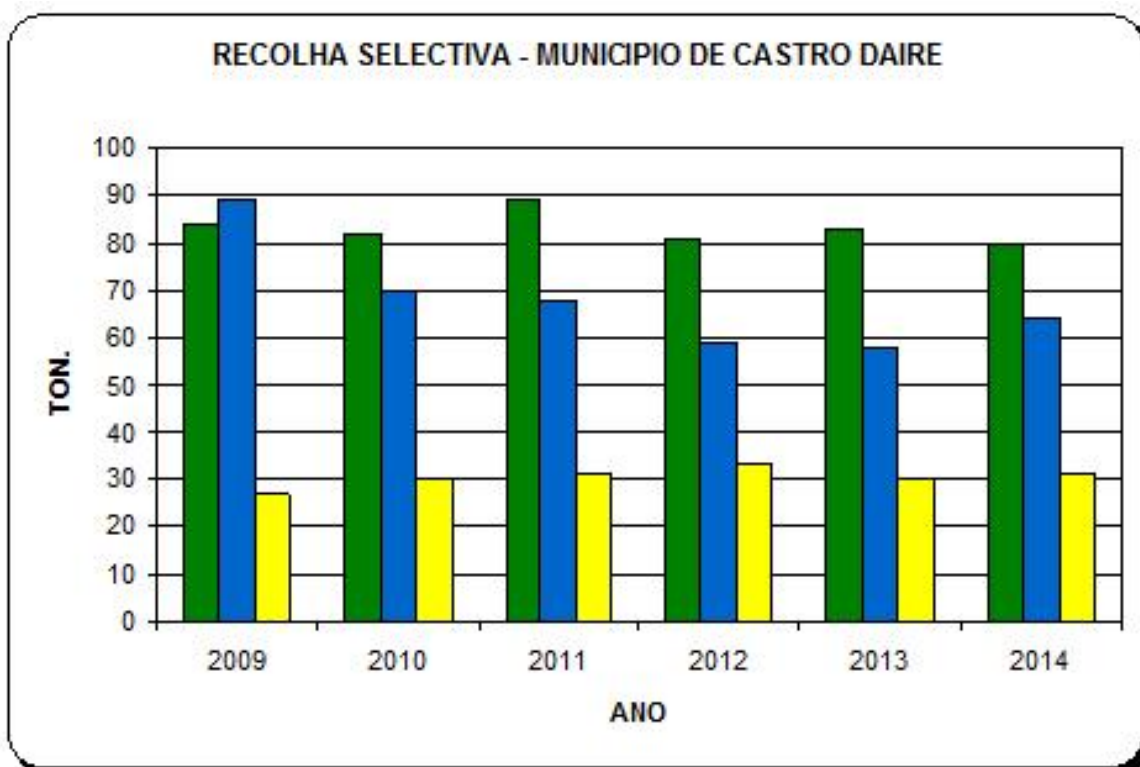

Quantidade e capacidade de ECOPONTOS existentes no Município:

Capacidade (L)			
Freguesia	Local	2500	1000
Castro Daire	Castro Daire	11	
Lamelas	1		
Farejinhas	1