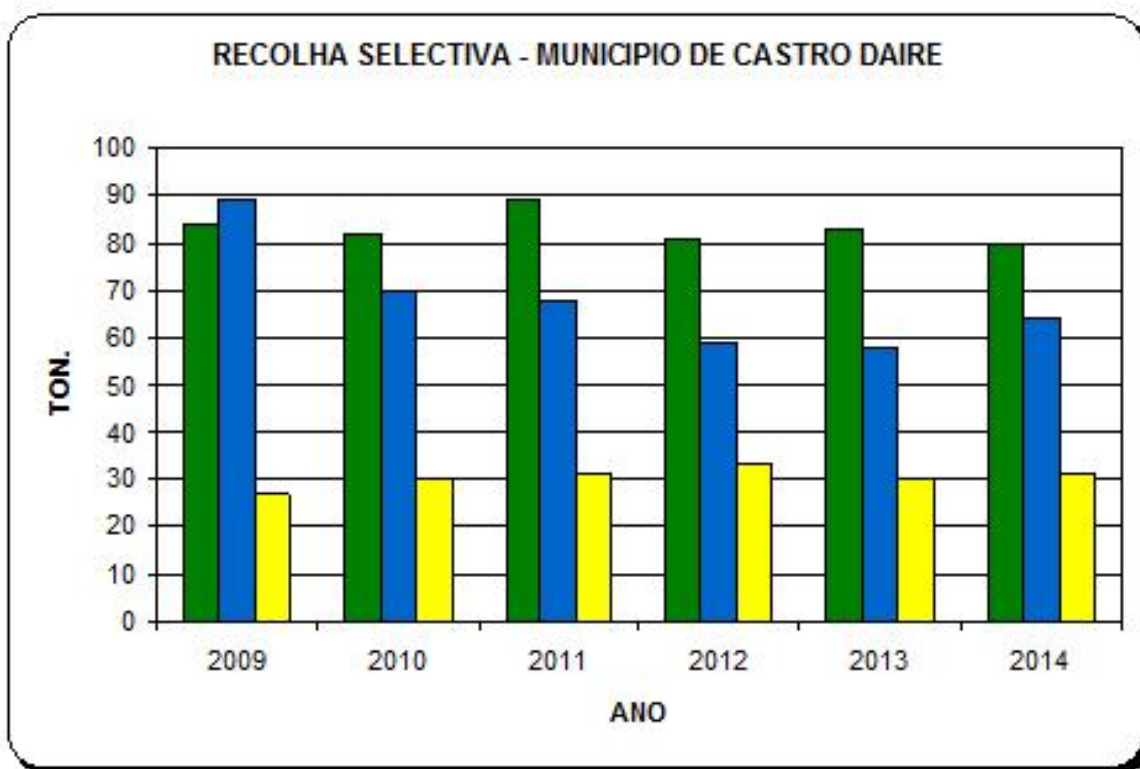

Quantidade e capacidade de ECOPONTOS existentes no Município:

Capacidade (L)			
Freguesia	Local	2500	1000
Castro Daire	Castro Daire	11	
Lamelas	1		
Farejinhas	1